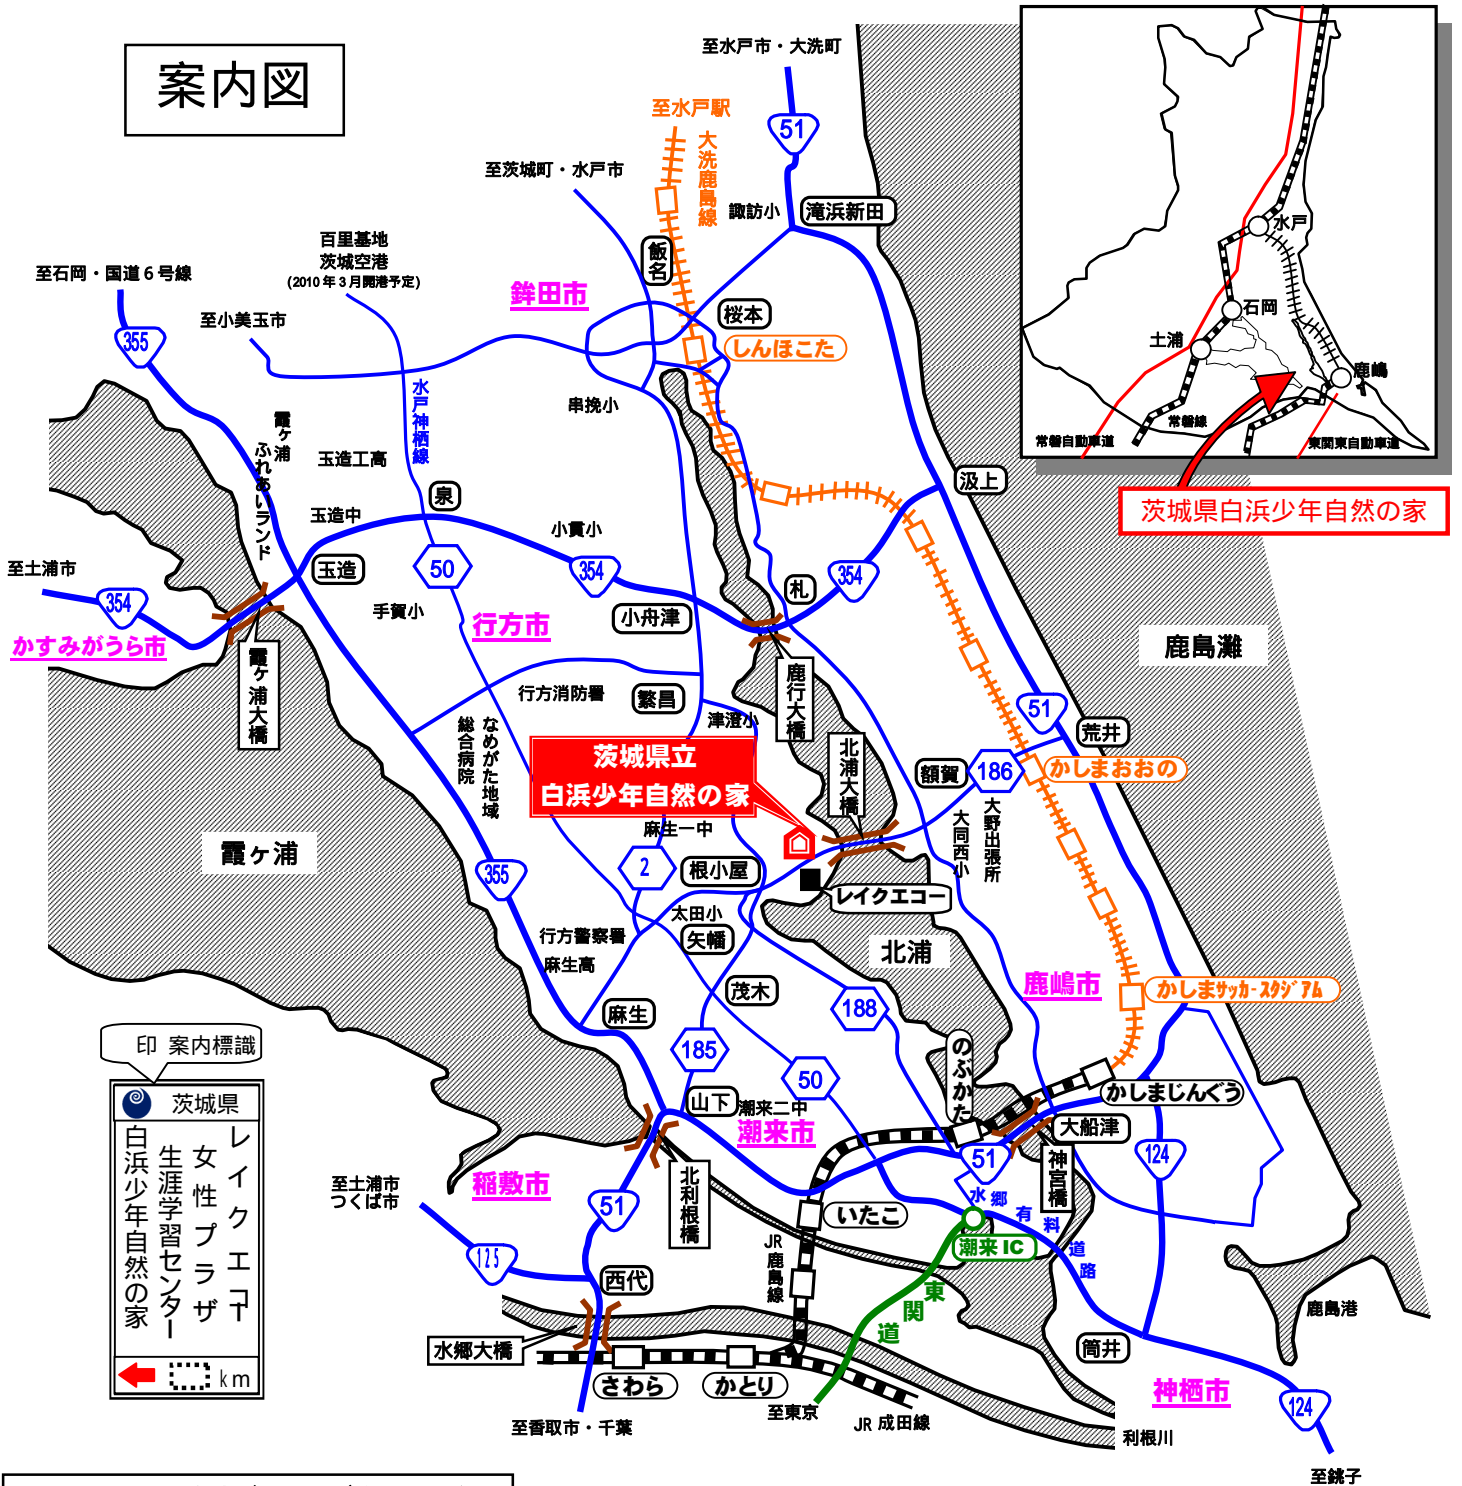

案内図

電車・高速バスをご利用の場合

自家用車・貸切バス等をご利用の場合(道順)

茨城県立白浜少年自然の家